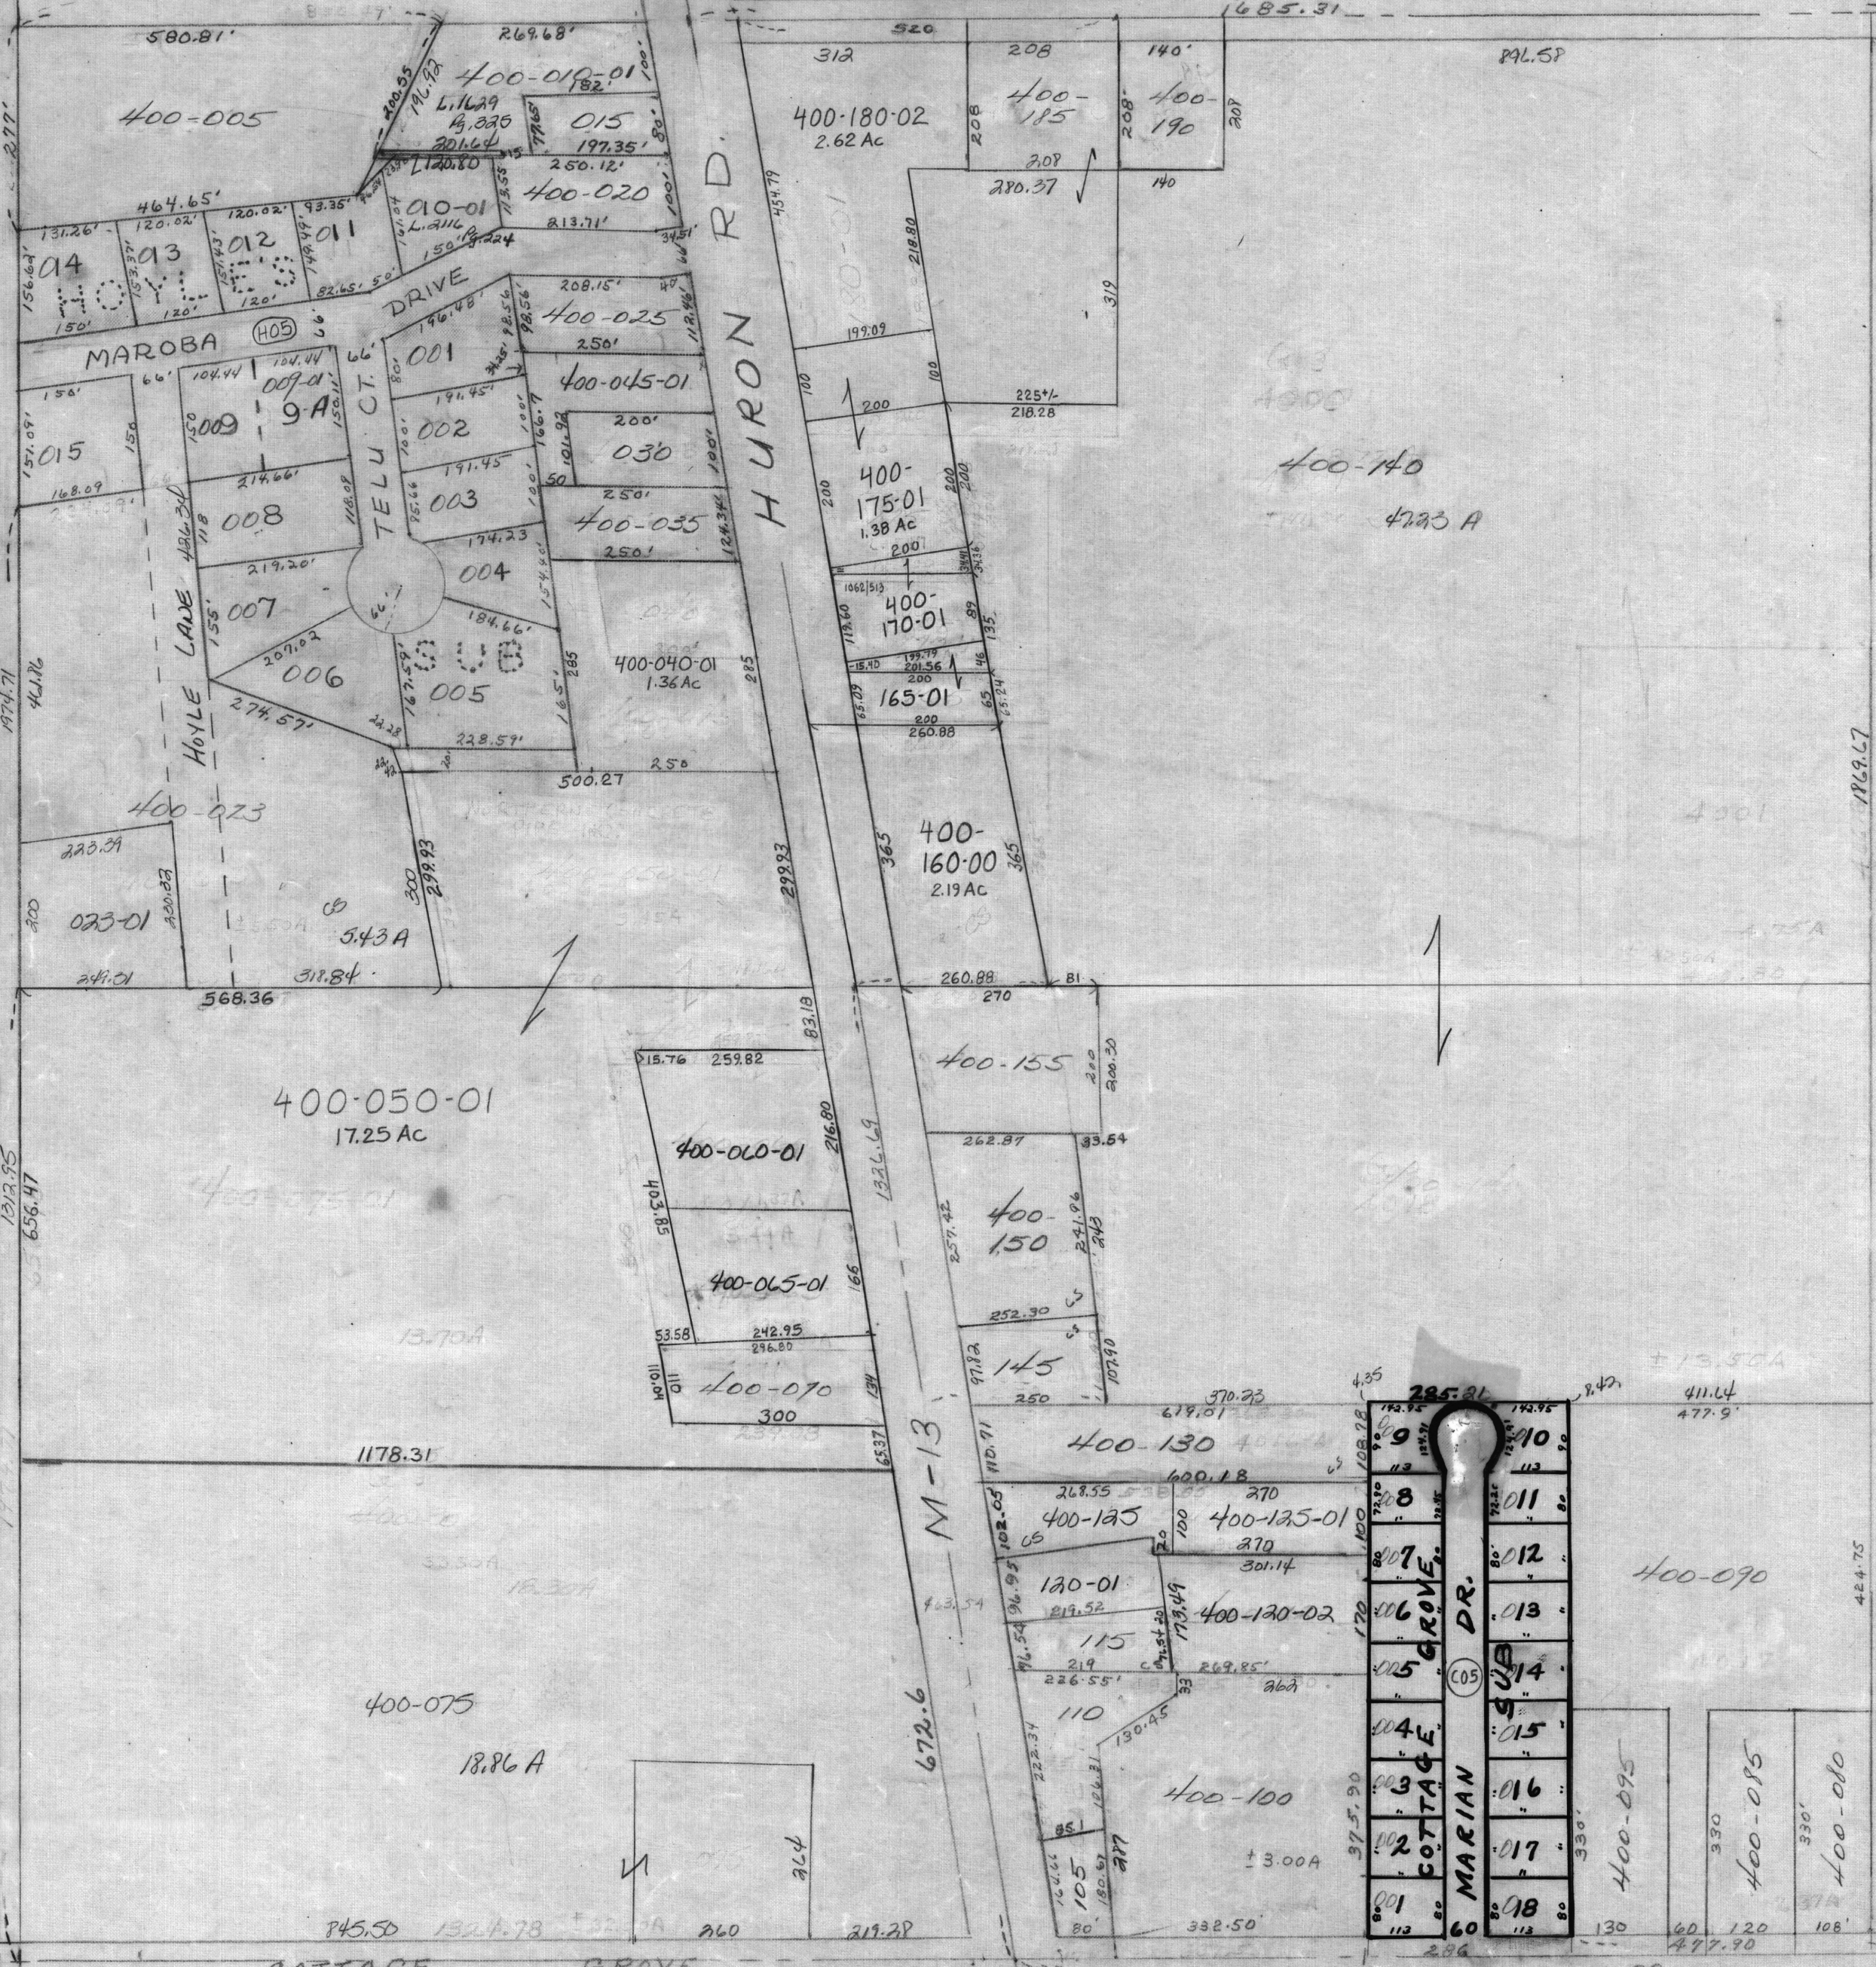

LEBOURDAIS ROAD

HURON RD.

Scale 1"=200'

SE 1/4 SE 1/4 SECTION 3 T15N R4E